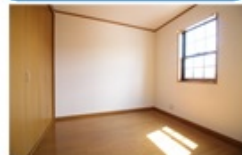

マイカーをお持ちの方
必見!

今なら、お部屋を借りると 駐車場1台分確保できる! 物件特集

お部屋の詳細は
QRコードから
ご覧になれます。

1K・福生

居心地の良いタタミの空間!

★所在地/福生市福生

★交通/JR青梅線「福生駅」徒歩5分

★敷金/1ヶ月 ★礼金/1ヶ月

★共益費/なし

★駐車場/8,000円小型車

★床面積/20㎡

★初期費用/約12万円

★築年数/1984年

FR

賃料 35,000円

(賃料1ヶ月無料)

1LDK・羽村

ゆったいLDK! 充実設備・築4年です

★所在地/羽村市五ノ神

★交通/JR青梅線「羽村駅」徒歩6分

★敷金/2ヶ月 ★礼金/0ヶ月

★共益費/3,000円

★駐車場/10,000円

★床面積/53.03㎡

★初期費用/約33万円

★築年数/2015年

2DK・河辺

充実の設備が魅力です!

コビエ目の前! 小学校徒歩3分。
生活しやすい環境がオススメです!

★所在地/青梅市新町

★交通/JR青梅線「河辺駅」徒歩13分

★敷金/1ヶ月 ★礼金/0ヶ月

★共益費/なし

★駐車場/7,000円

★床面積/43.28㎡

★初期費用/約26万円

★築年数/2002年

保証会社必須

FR

賃料 65,000円

(賃料1ヶ月無料)

3DK・福生

日当り・周辺環境良好!

ファミリー層に人気のエリアに立地!
収納も充実の3LDKです。

★所在地/福生市加美平

★交通/JR青梅線「福生駅」徒歩15分

★敷金/1ヶ月 ★礼金/1ヶ月

★共益費/3,000円

★駐車場/6,000円

★床面積/59.45㎡

★初期費用/約22万円

★築年数/1991年

※図面(写真)と状況が相違する場合は状況優先とします。

広告有効期限 2020年1月17日 取引態様/全築介

CENTURY 21 トラヤ

売買 賃貸 管理

羽村市五ノ神4-6-7 三和ビル1F ☎ 0120-980-660
ホームページURL <https://toraya-net.co.jp/index.html>

新生活
応援
フェア

2020年春のフェア 開催決定!!
豪華賞品が当たるチャンスです。お楽しみに!
<詳細は次回折込みチラシで発表します。>